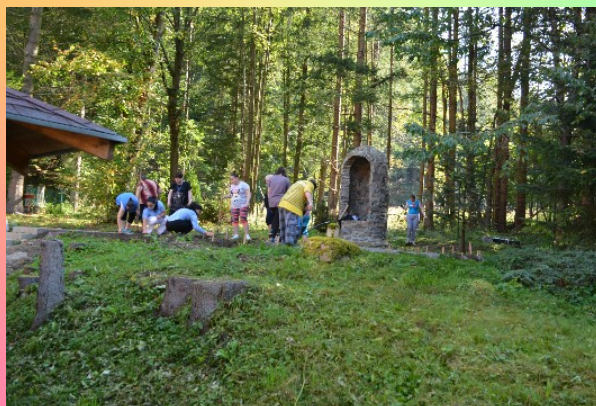

# CSS TAU a Nadačný fond KIA v Nadácii Pontis Projekt „Komunitná záhrada pri Kaplnke“

Prostredníctvom finančnej pomoci **Nadačného fondu KIA v Nadácii Pontis** sme v areáli zariadenia CSS TAU vytvorili komunitnú záhradu pri kaplnke.

Ruku k dielu v rámci svojich možností priložili za pomoci zamestnancov úseku rozvoja pracovných zručností aj naše obyvateľky.

Pri budovaní záhrady nám pomohli aj dobrovoľníci zo Žilinského samosprávneho kraja.

Pri slávnostnom otvorení „Komunitnej záhrady“ dňa 17.09.2020, za prítomnosti predsedníčky Žilinského samosprávneho kraja pani Ing. Eriky Jurinovej sme vypustili balónový ruženec, ako symbol ochrany Panny Márie Lurdskej.