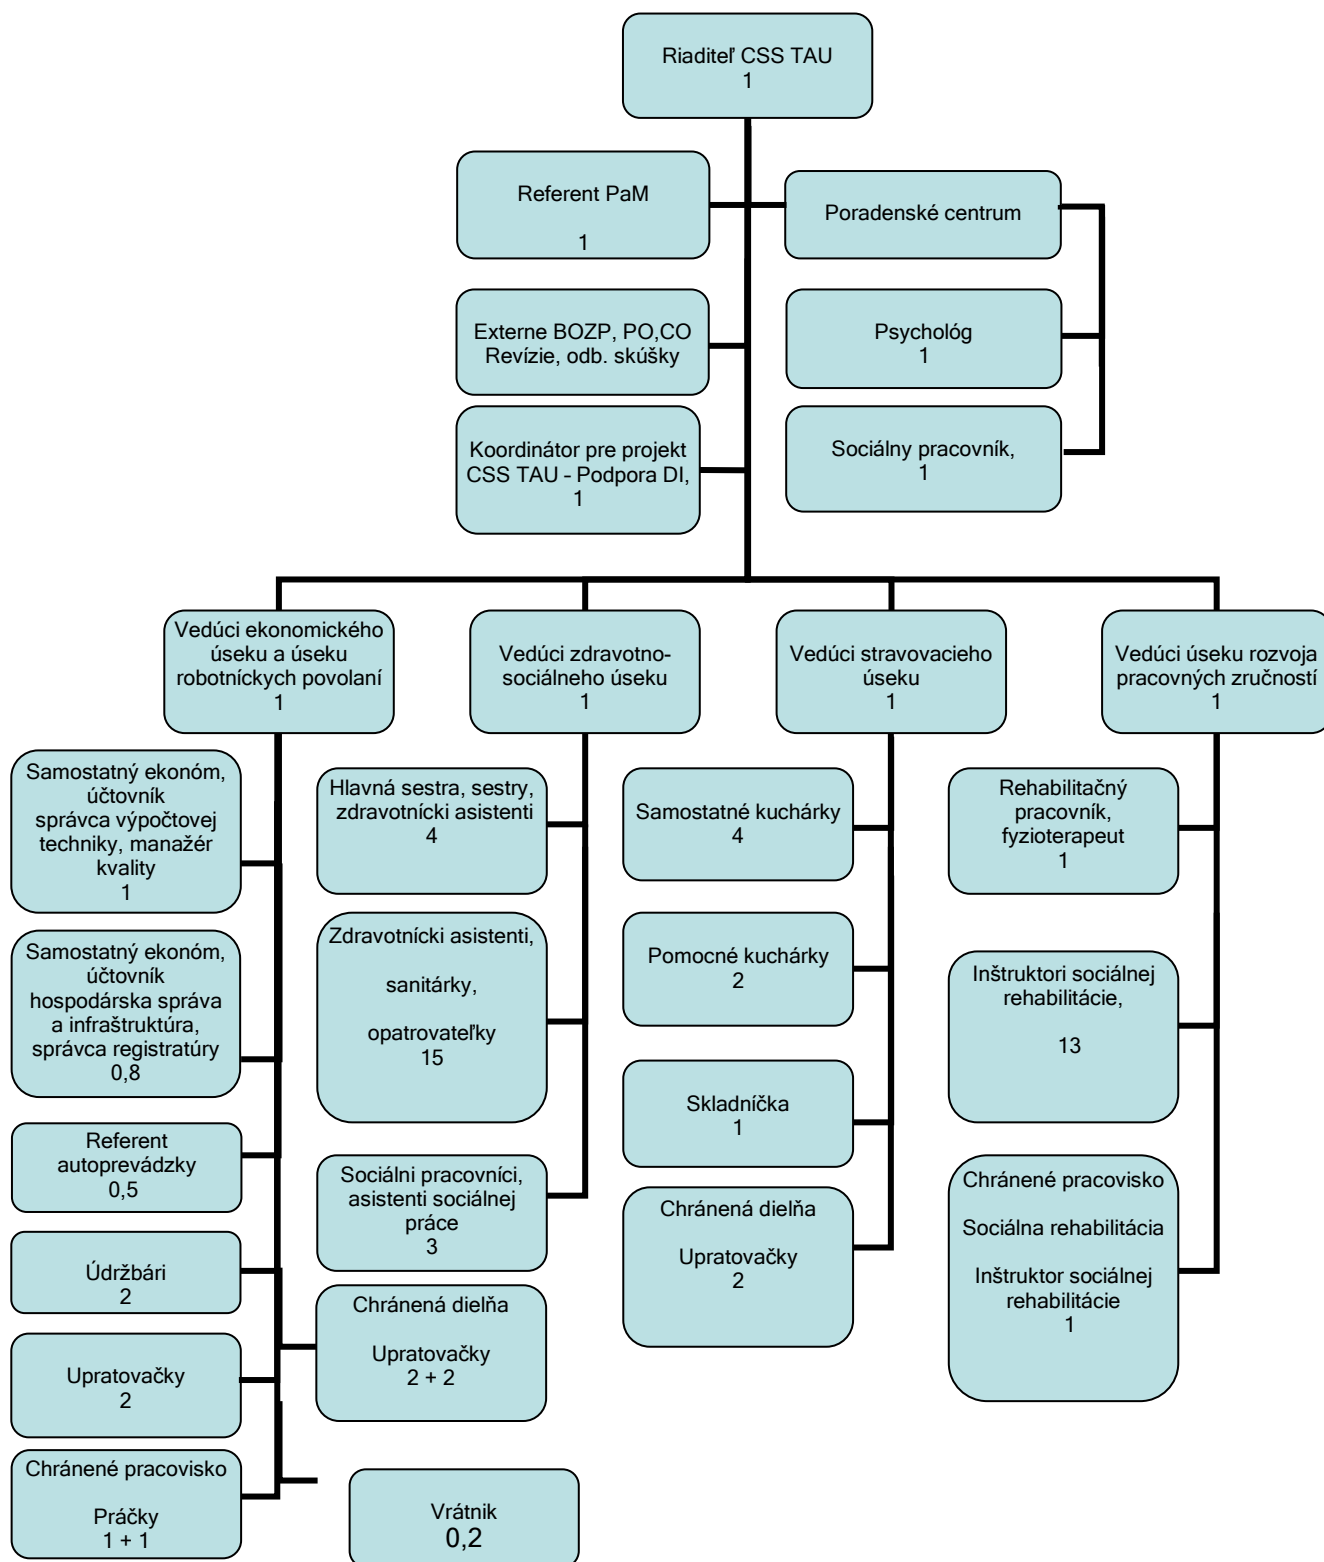

## Organizačná štruktúra CSS TAU

Celkový počet **67,50** zamestnancov prepočítaný stav, odborní zamestnanci **43,00**

Ing. Elena Bohdalová, riaditeľka CSS, TAU

V Turí 30.06.2022

Účinnosť 01.07.2022

Bc. Eva Chupáňová, zástupca zamestnancov