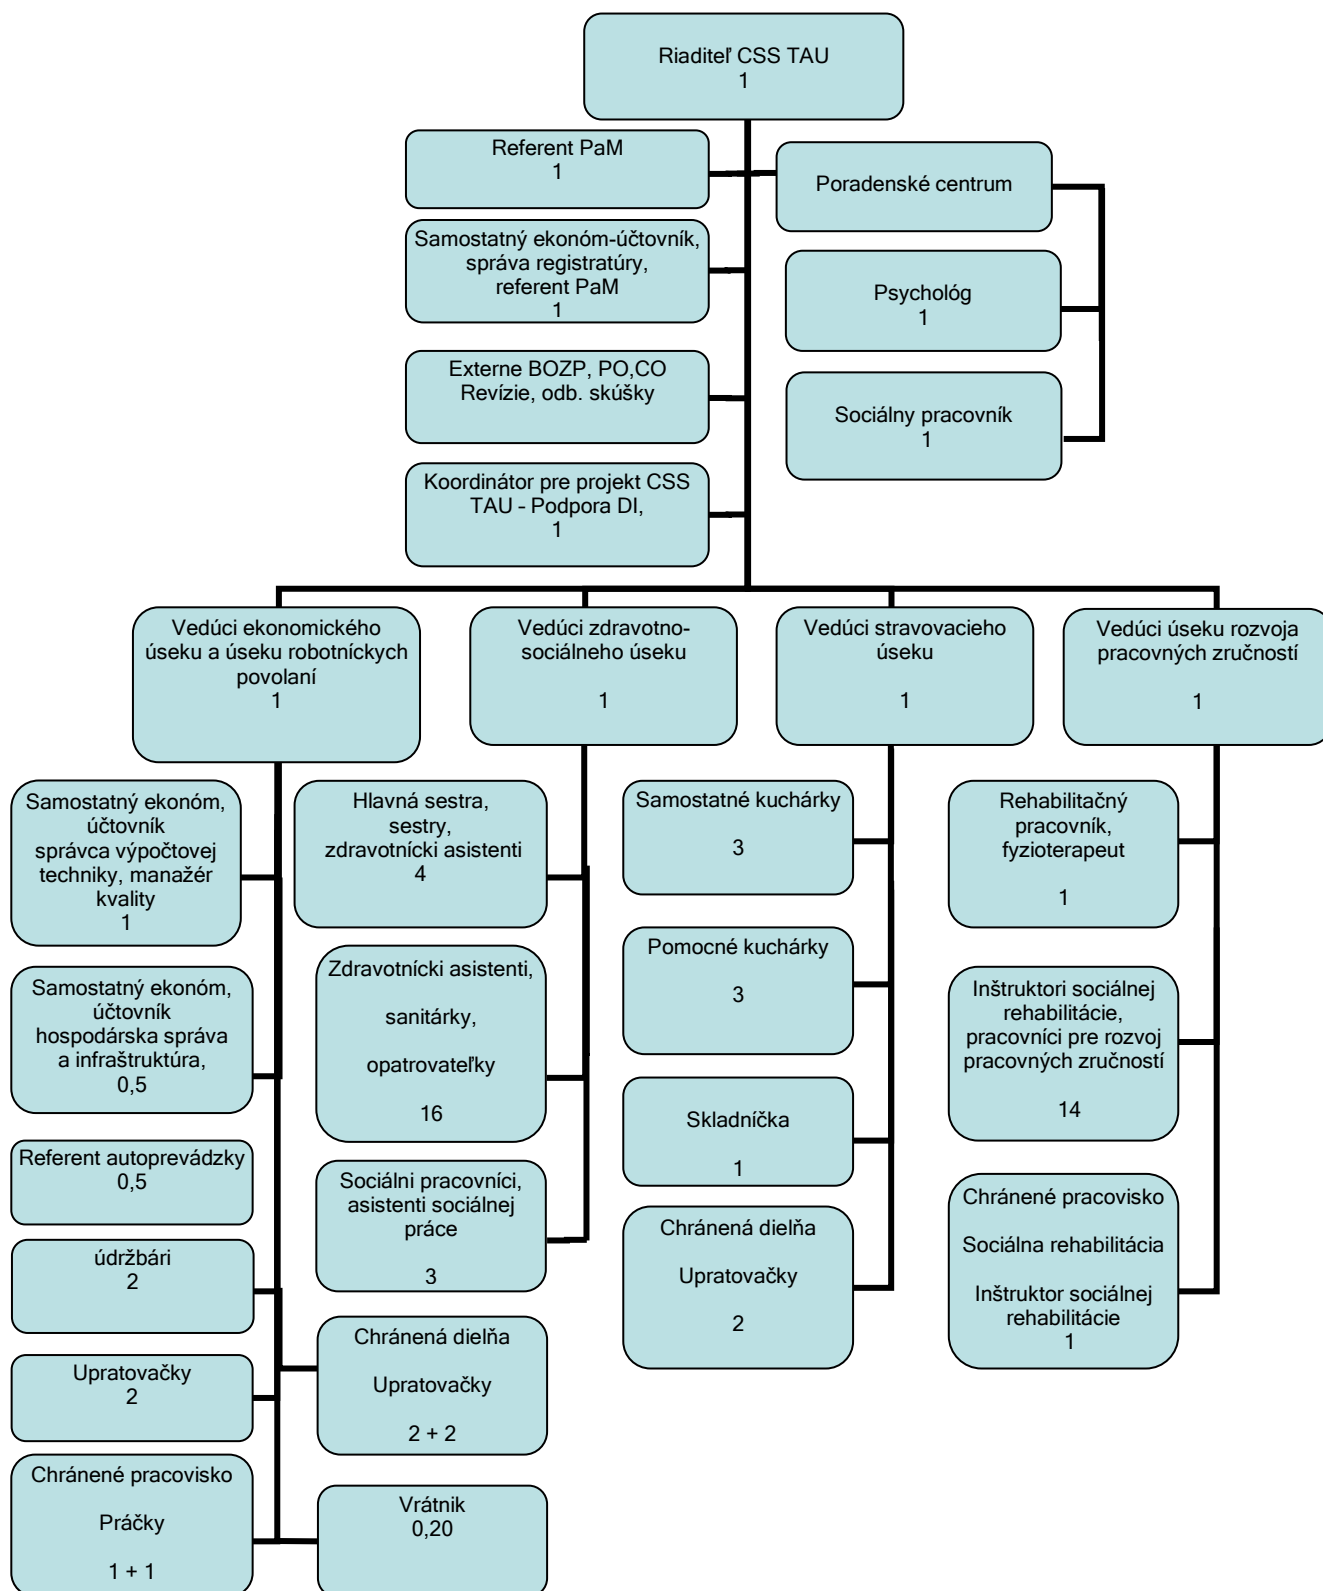

## Organizačná štruktúra CSS TAU

Celkový počet **70,20** zamestnancov prepočítaný stav, odborní zamestnanci **45,00**

Ing. Elena Bohdalová, riaditeľka CSS, TAU

V Turí 30.12.2022

Účinnosť 01.01.2023

Bc. Eva Chupáňová, zástupca zamestnancov