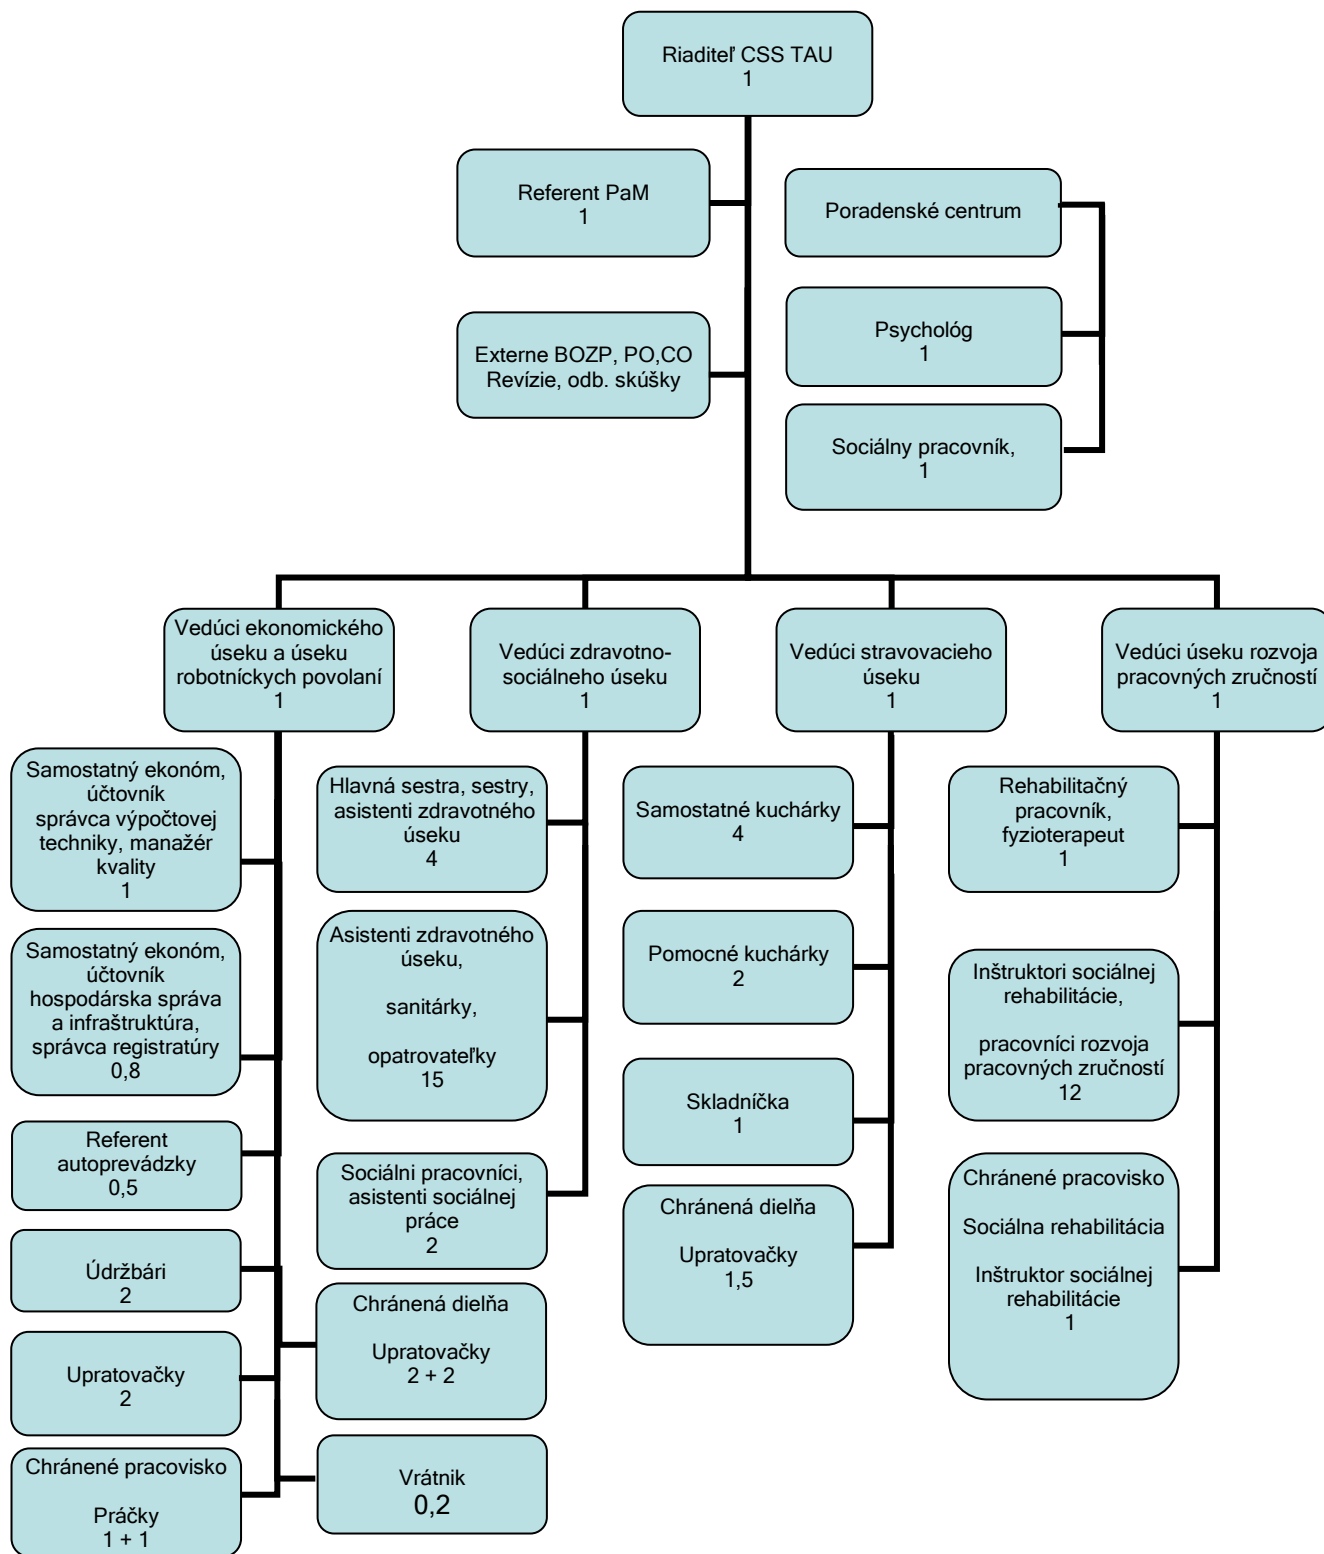

Organizačná štruktúra CSS TAU

Celkový počet 64 zamestnancov prepočítaný stav

Ing. Elena Bohdalová, riaditeľka CSS, TAU

V Turí 28.02.2018

Účinnosť 01.03.2018

Bc. Eva Chupáňová, zástupca zamestnancov