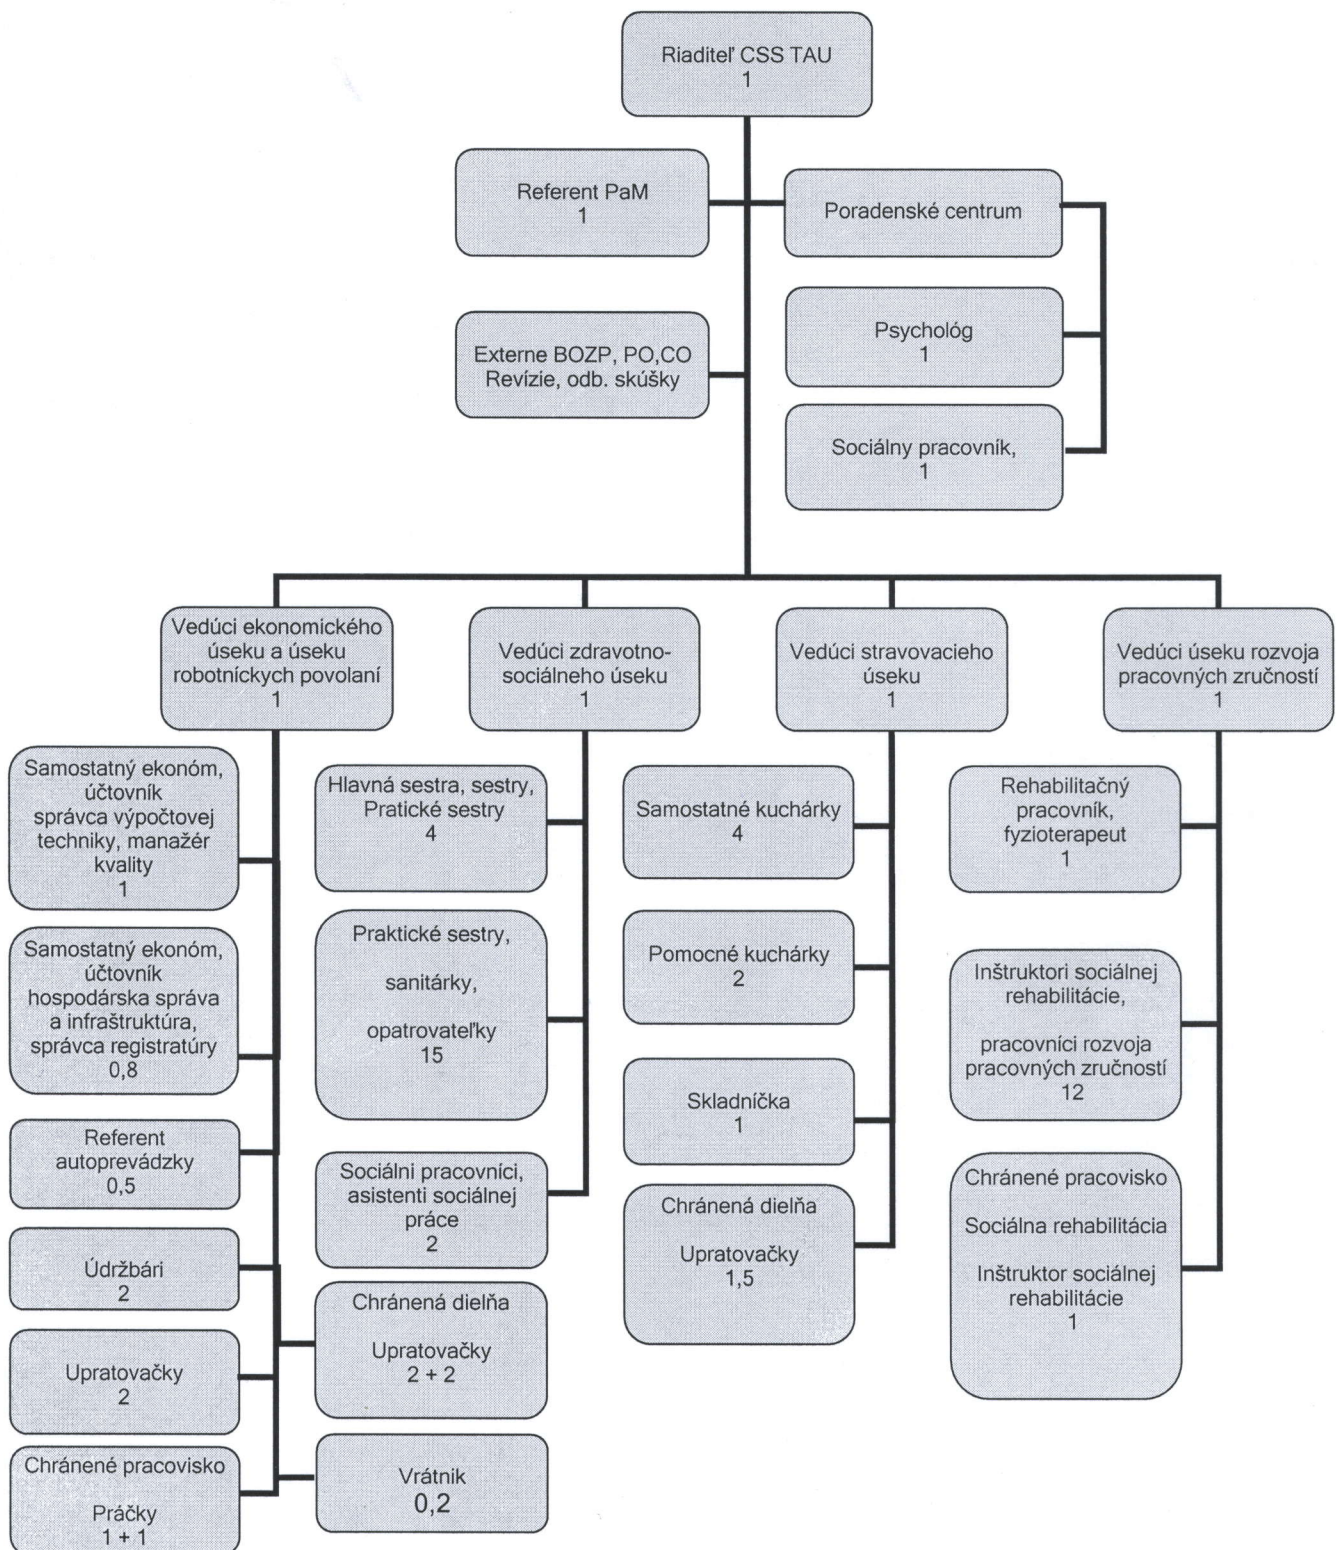

## Organizačná štruktúra CSS TAU

Celkový počet 64 zamestnancov prepočítaný stav

Ing. Elena Bohdalová, riaditeľka CSS, TAU

V Turí 28.08.2018

Účinnosť 01.09.2018

Bc. Eva Chupáňová, zástupca zamestnancov