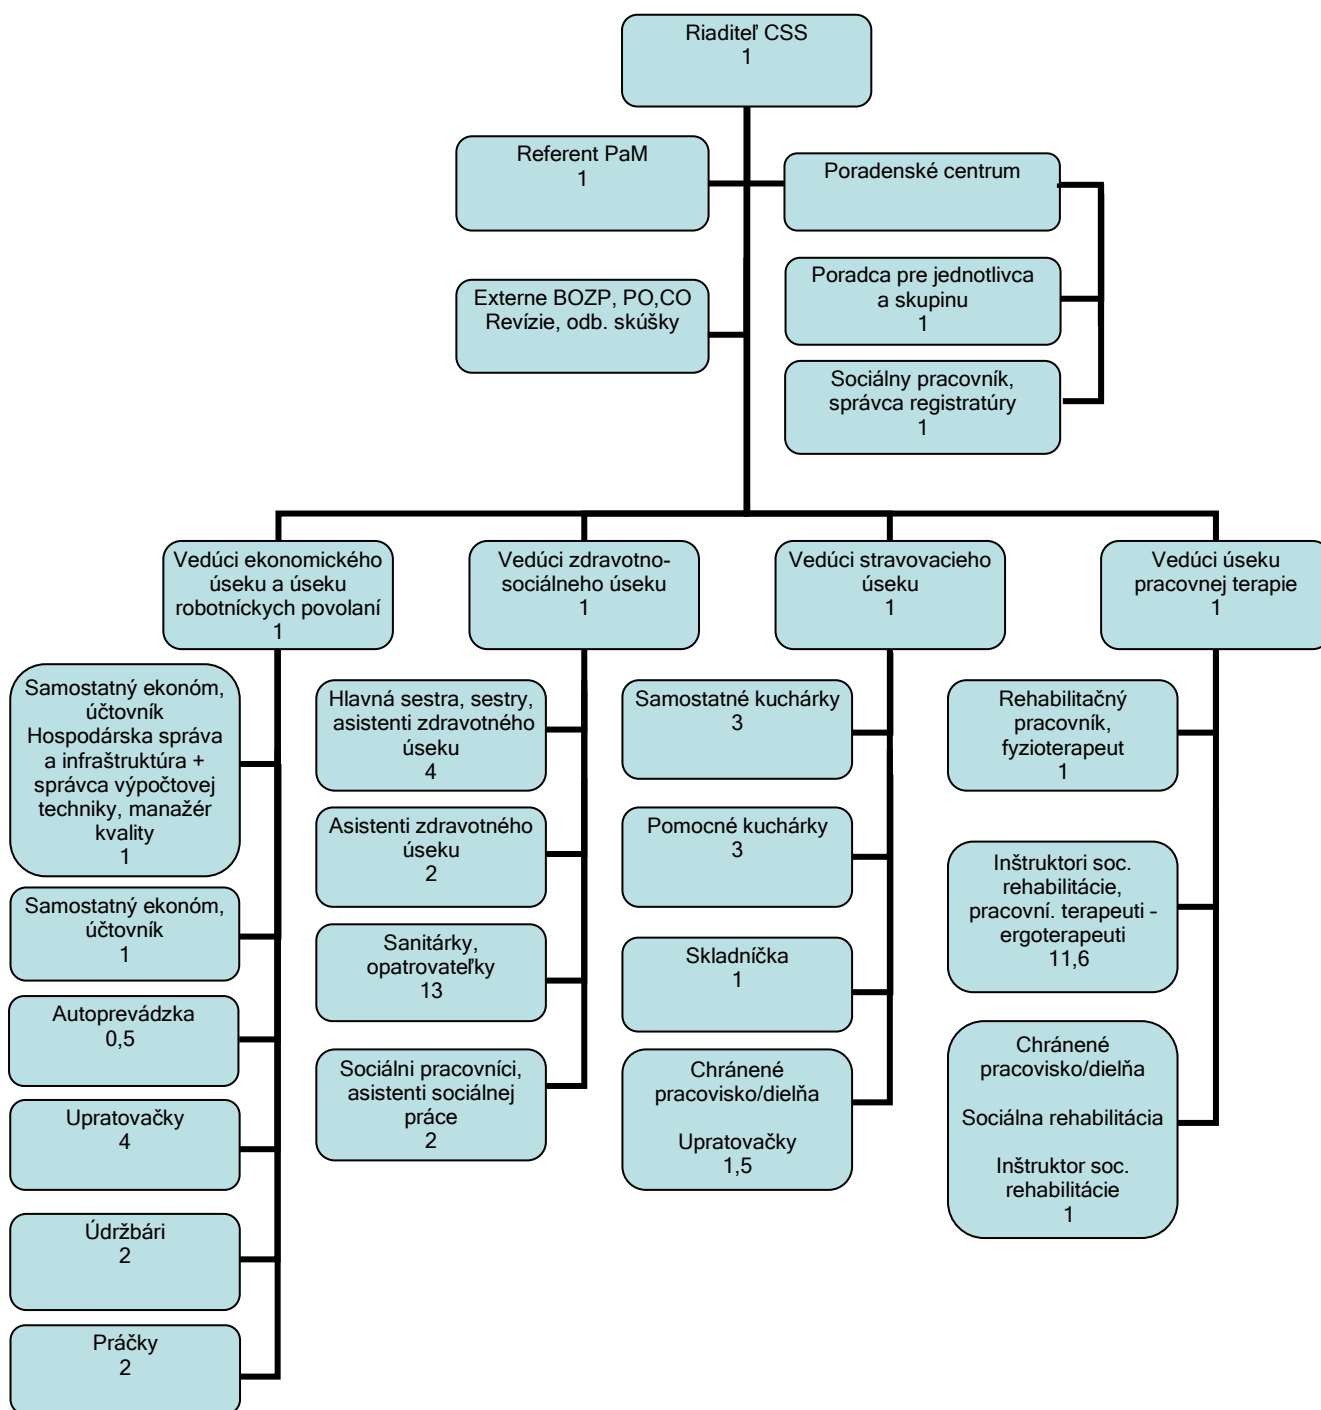

Organizačná štruktúra CSS TAU

Celkový počet 61,6 zamestnanca prepočítaný stav

Ing. Elena Bohdalová, riaditeľka CSS, TAU

V Turí 30.06.2015

Účinnosť 01.07.2015

Bc. Eva Chupáňová, zástupca zamestnancov