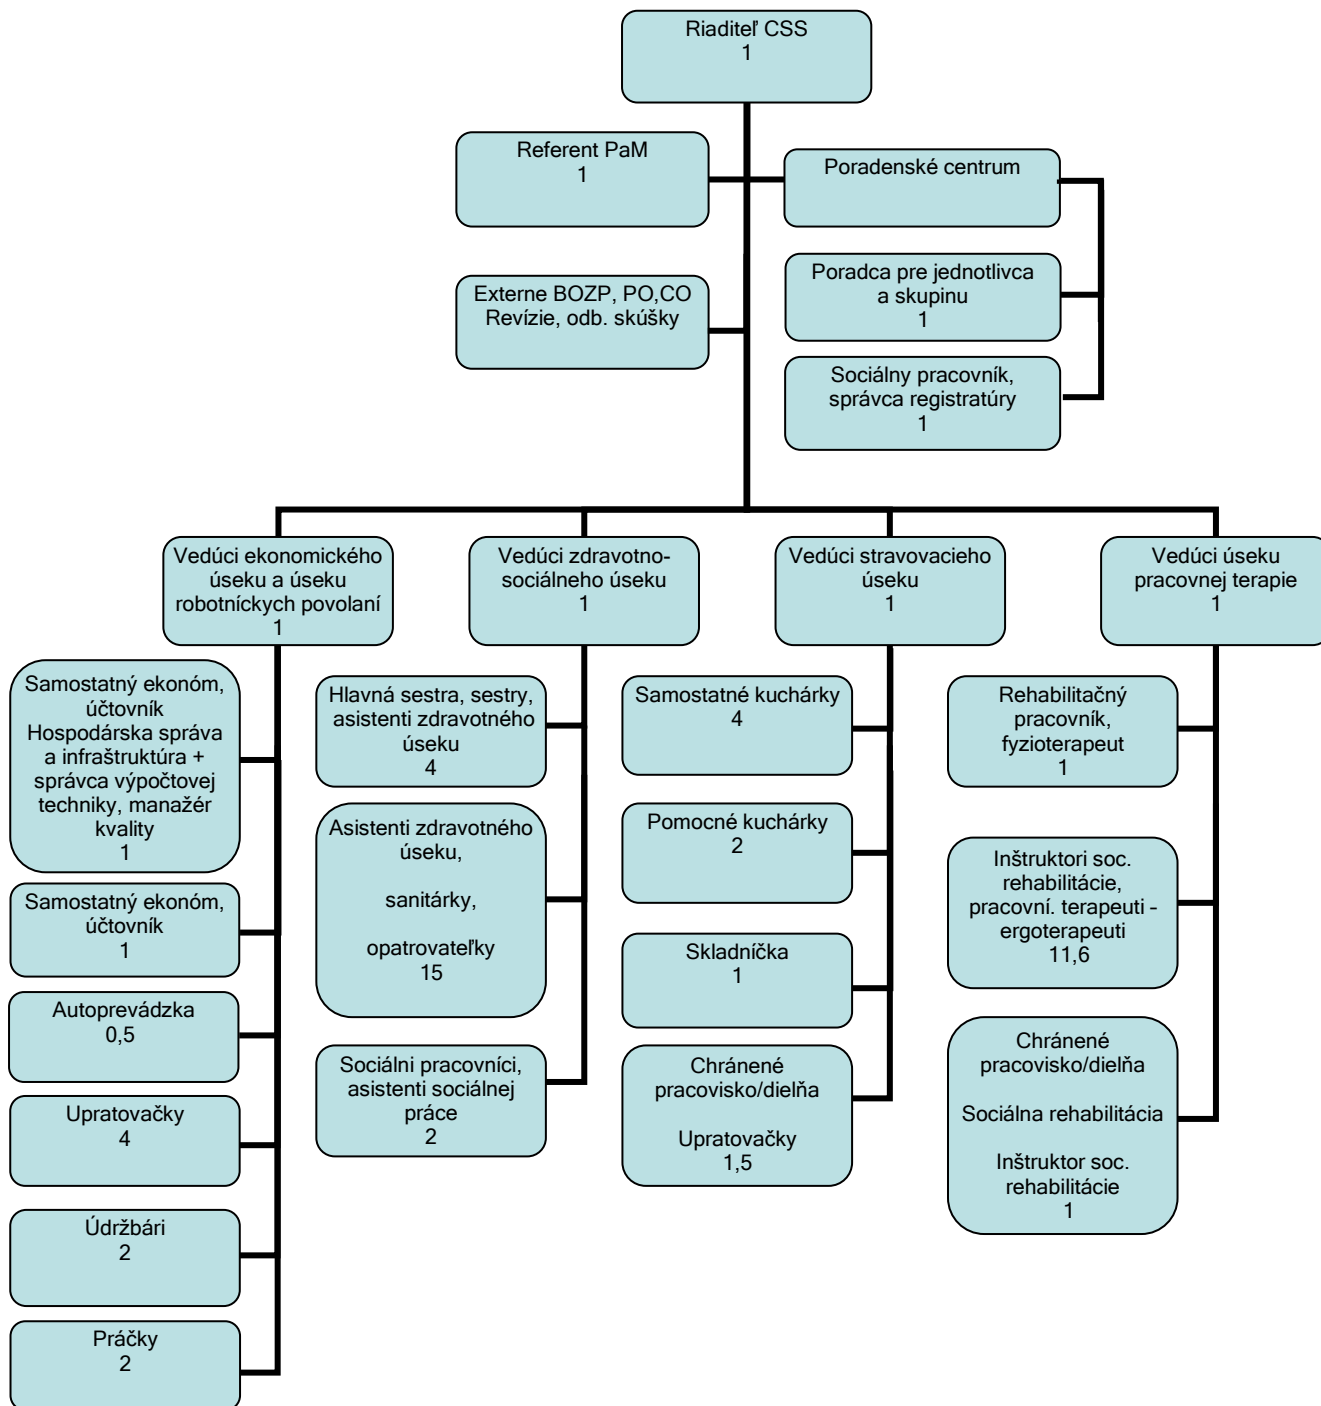

## Organizačná štruktúra CSS TAU

Celkový počet 61,6 zamestnanca prepočítaný stav

Ing. Elena Bohdalová, riaditeľka CSS, TAU

V Turí 30.06.2016

Účinnosť 01.07.2016

Bc. Eva Chupáňová, zástupca zamestnancov