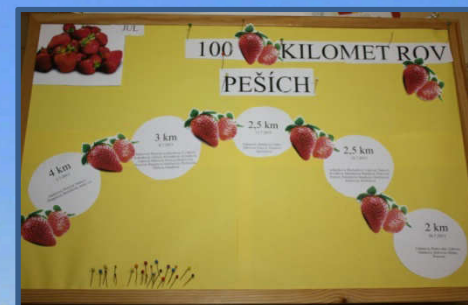

Prechodené trasy a kilometre sledujeme na nástenke

Dievčatám fandíme naďalej a vyzdvihujeme ich snahu a výdrž !!!

Výlet na Čertovu lúku