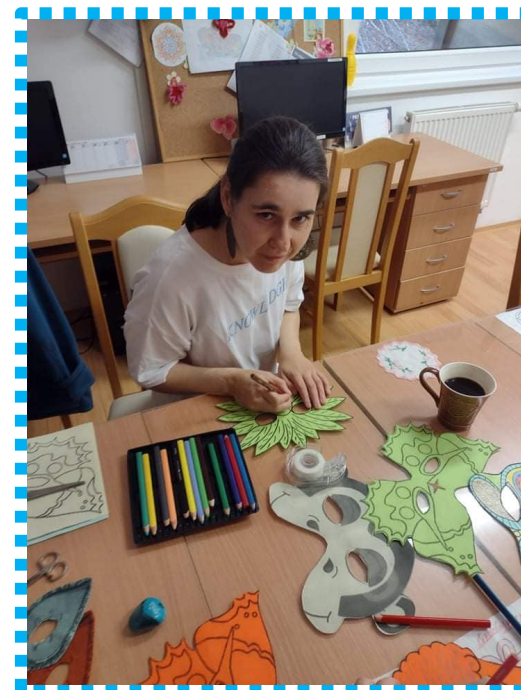

ŽILINSKÝ
samosprávny kraj

CSS
TAU -

FAŠIANGY

Koncom februára
2022 sa v našom
zariadení konala
fašiangová zábava,
na ktorej sa zabávali
mladí i seniori 😊

**Pri dobri hudbe sme si
zatancovali a zaspievali**

Naše
šikovné
obyvatel'ky
si vyrobili aj
fašiangové
masky

**Na stoloch nechýbalo ani
občerstvenie a tradičné
fašiangové šišky 😊**