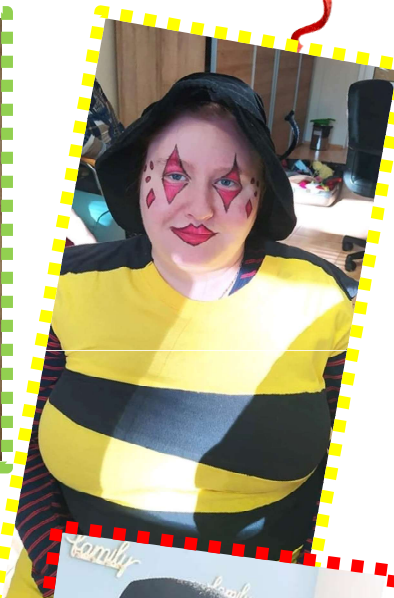

ŽILINSKÝ
samosprávny kraj

CSS
TAU -

FAŠIANGY

Koncom februára
2022 sa v našom
zariadení konala
fašiangová zábava,
na ktorej sa zabávali
mladí i seniori 😊

**Pri dobri hudbe sme si
zatancovali a zaspievali**

Naše
šikovné
obyvatel'ky
si vyrobili aj
fašiangové
masky

**Na stoloch nechýbalo ani
občerstvenie a tradičné
fašiangové šišky 😊**