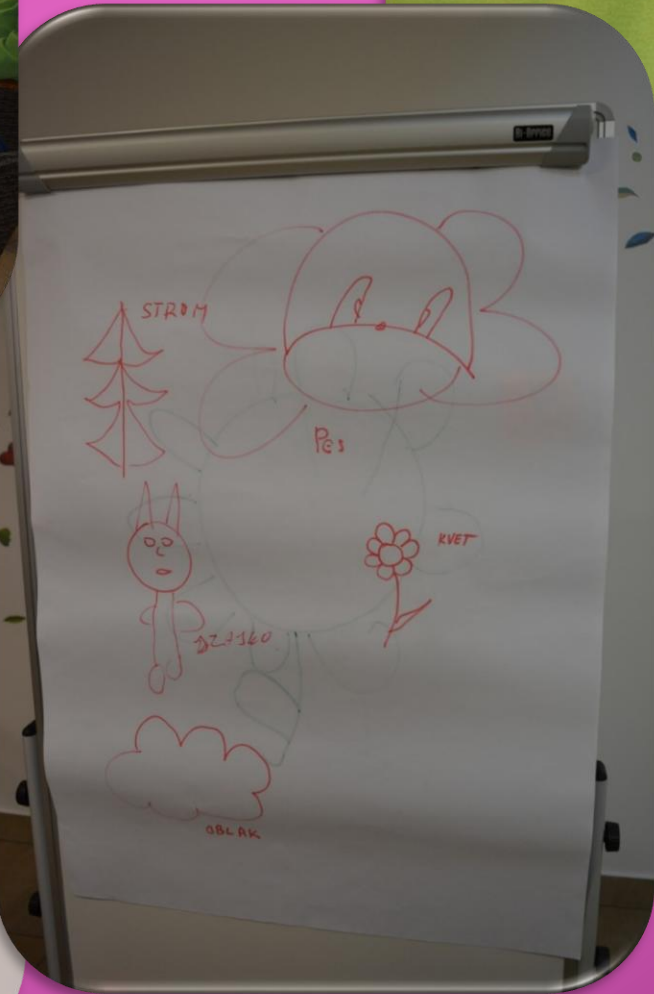

HRAVÉ POPOLODNE V DECEMBRI

Čas medzi vianočnými sviatkami sme 27.12. v CSS TAU využili na hru a zábavu. Pri obľúbenej aktivite Hravé popoludnie, si naše klientky vyskúšali, aké to je kresliť bez zraku a navigovaním druhou osobou...

A takto vyzerala naša
snaha kresliť podľa
slovnej navigácie.

V ďalšej časti, sme si vyskúšali navigovanie pohybu, kde nás navigátor úspešne previedol cez prekážkovú dráhu.

Potom sme sa netradične spoznávali pomocou loptičky, kde pri jej chytení sme hovorili, čo máme a čo nemáme rady.

Poslednou aktivitou bolo prerozprávanie príbehu so zakomponovaním našich kresieb. Páčilo sa nám a tešíme sa opäť na stretnutie v novom roku 😊