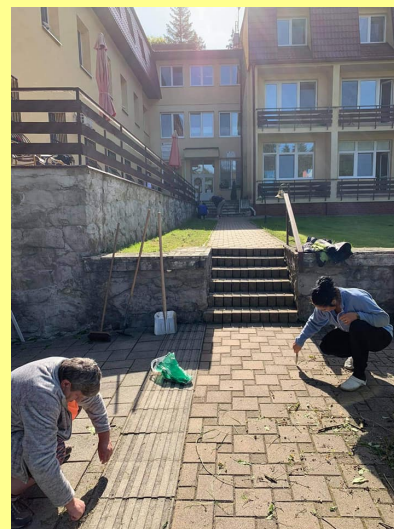

CSS TAU – Jesenná úprava areálu CSS TAU

ŽILINSKÝ
samosprávny kraj

Začiatkom septembra sme upravili okolie nášho zariadenia a vyzdobili ho pestrou jesennou výzdobou 😊

Tekvice na ozdobu nám darovala naša kolegyňa Zuzka a potešili tým každého z nás 😊