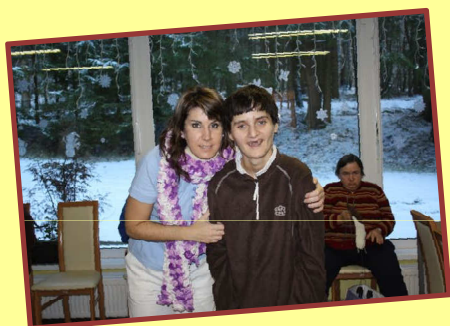

PALACINKOVÁ PÁRTY V CSS TAU

Nový rok sme v CSS TAU začali palacinkovou párty. Dievčatá si pod dohľadom pracovných terapeutov vymiešali cesto, rozohriali panvicu a piekli jednu palacinku za druhou. Nechýbal ani džem a šľahačka a palacinky sa mohli podávať...