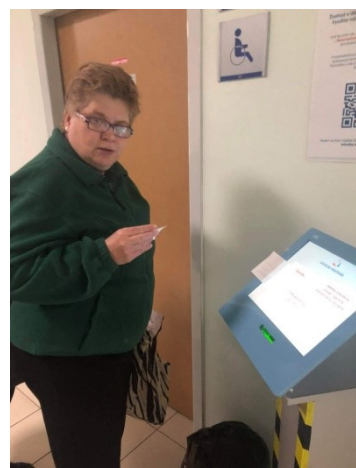

# CSS TAU – Podpora samostatného bývania - Vybavovanie preukazov na vlak

**Obyvatelky PSB si dňa 3.11.2022 vybavovali preukazy na vlak v železničnej spoločnosti, ktoré budú potrebovať pri výlete do Bratislavy.**