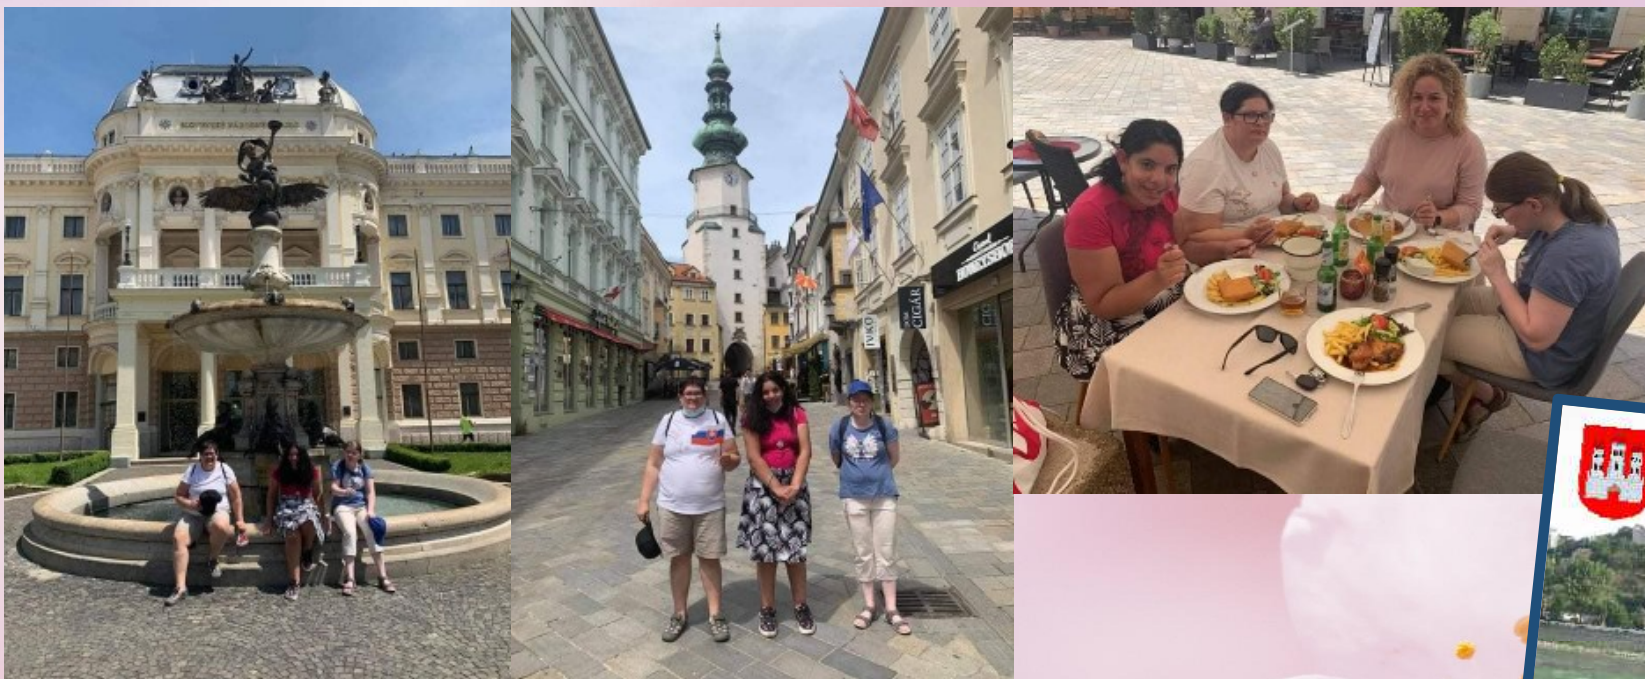

CSS TAU – 15.6.2021 – Výlet do Bratislavy

Naše obyvatelky sa konečne po uvoľnení opatrení vybrali na výlet do hlavného mesta – Bratislavy. Mali toho naozaj veľa na pozeranie – Michalskú bránu či Národné divadlo ale dopriali si aj oddych pri obede na slnečnej terase.

Návšteva botanickej záhrady

Navštívili aj botanickú záhradu, ktorá je naozaj úžasná. Mali možnosť vidieť rôzne tropické a subtropické plodiny, zbierku paliem, kaktusový skleník, rôzne druhy skaliek, trvalkové záhony a mnoho ďalších exotických rastlín.