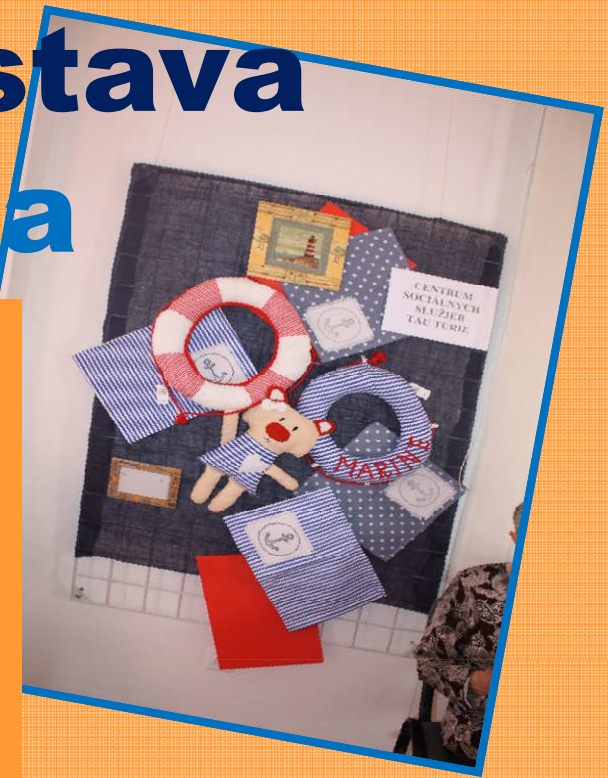

# CSS TAU – Výstava 13. komnata

Dňa . 5 septembra 2016 - sa naše klientky zúčastnili a zároveň nás aj prezentovali na VI. ročníku výstavy tvorivosti a vnútorného sveta klientov domovov sociálnej starostlivosti , špeciálnych zariadení a škôl v Regionálnom osvetovom stredisku v Žiline.

Svojou pravidelnosťou – koná sa vždy v rovnakom termíne ako súčasť Medzinárodného festivalu tvorivosti a fantázie Jašidielňa, dáva všetkým možnosť systematickej celoročnej prípravy.

V priebehu uplynulých piatich rokov sa na nej okrem nášho zariadenia prezentovalo 10 zariadení žilinského regiónu a dve zo zahraničia.

Výstava 13. komnata nás každý rok povzbudí do d'alšej práce...